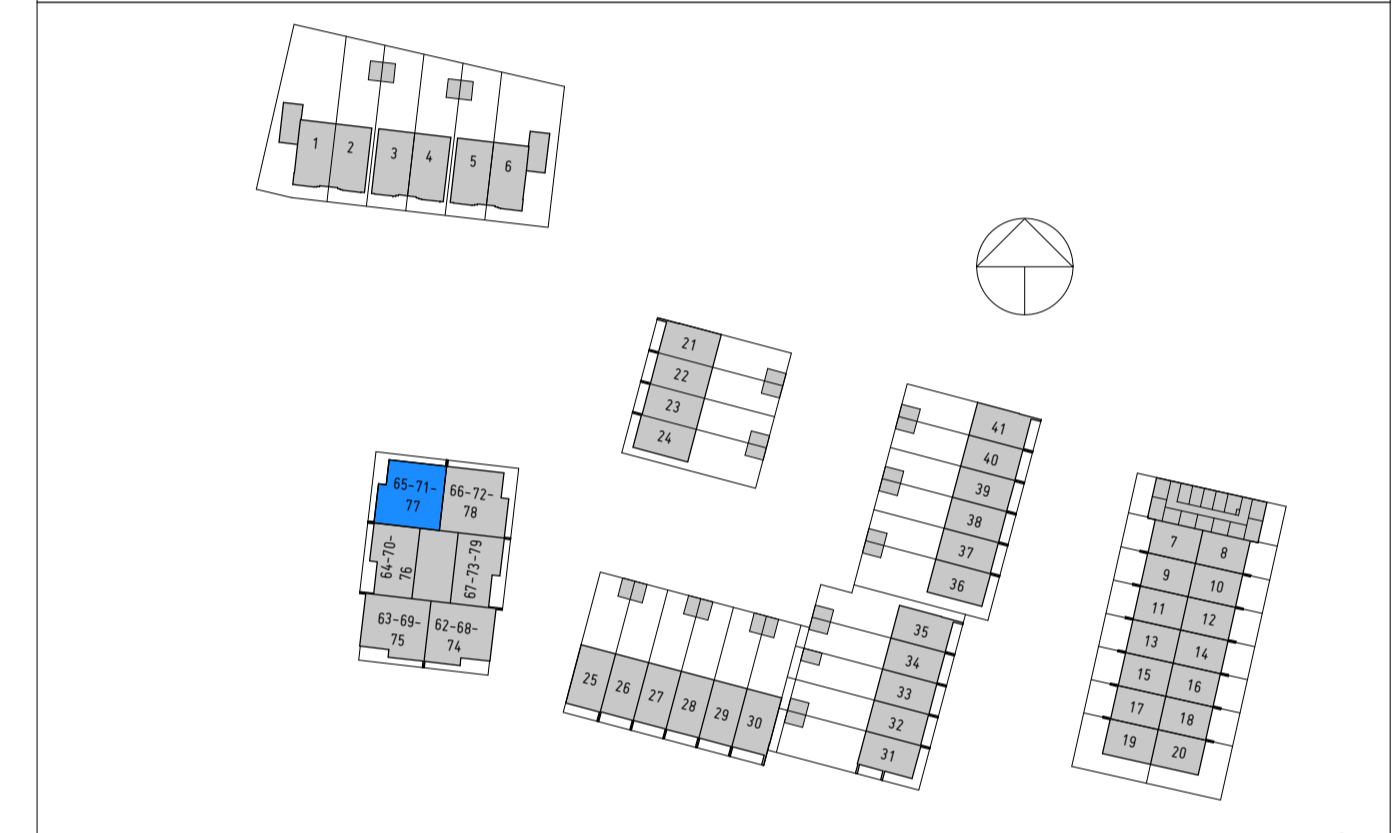

LEGENDA			
	enkele schakelaar		loze leiding tbv. voor:
	dubbele schakelaar		CAI centrale antenne installatie
	wisselschakelaar		D data
	meerstanden schakelaar (mv) / ventilatieschakelaar (mv)		Th (rf) thermostaat (radiografisch)
	dubbele wandcontactdoos met randaarde		bedrade leiding tbv. voor:
	dubbele wandcontactdoos met randaarde (opbouw)		WP warmtepomp
	dubbele wandcontactdoos met randaarde		Th thermostaat
	perilex aansluiting		
	plafond lichtpunt		
	plafond lichtpunt vv armatuur (op sensor)		
	wand lichtpunt		Afz. afzuigkap
	wand lichtpunt vv armatuur		CO combi oven
	rookmelder conform NEN2555 (aangesloten op lichtnet)		Elek. rad. elektrische radiator
	bedrukker		KK koelkast
	intercom / videfoon installatie met 2e signaalgever		KP kookplaat
	centraal aardpunt (badkamer aarding)		MV mechanische ventilatie
	ventilatielucht toevoer		VV verdeler vloerverwarming
	ventilatielucht afvoer		VW vaatwasser
	ventilatielucht afvoer; wandafzuigpunt		WD wasdroger
	vloerverwarming		WM wasmachine
			WP warmtepomp

DISCLAIMER
De maatvoering op deze tekening en de schaal van deze tekening zijn niet geschikt voor opdrachten van kopers aan derden (bijvoorbeeld inrichting etc.) In de plattegronden aangegeven posities van installatietechnische onderdelen zijn indicatief. De werkelijke maatvoering kan afwijken van de aangegeven maatvoering op deze tekening. Aangegeven afmetingen in de natte cellen zijn exclusief dikte tegelwerk. Positie plafondventielen zijn indicatief en kunnen wijzigen van positie en aantallen t.o.v. de tekening.

N	Getekend: R. van de Steeg
	Architect: ZAAK VAN NN

RengersPark

Type: D	Datum: 20211006
Bouwnummer: 65	Schaal: 1:50 / 100 / 150
Tekeningnummer: VKT-65	