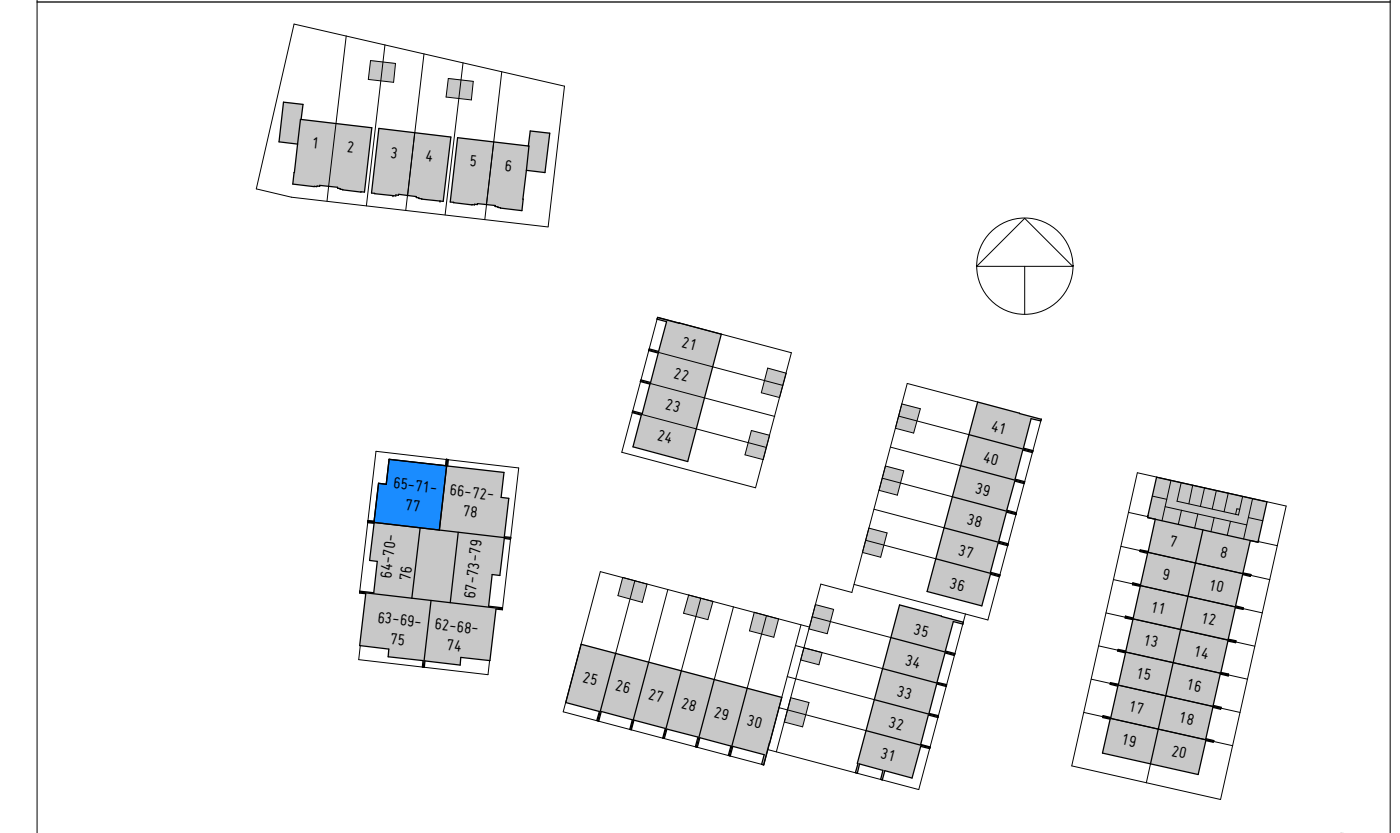

LEGENDA			
	enkele schakelaar		loze leiding tbv. voor:
	dubbele schakelaar	CAI	centrale antenne installatie
	wisselschakelaar	D	data
	meerstanden schakelaar (mv) / ventilatieschakelaar (mv)	Th (rf)	thermostaat (radiografisch)
	enkele wandcontactdoos met randaarde		bedrade leiding tbv. voor:
	dubbele wandcontactdoos met randaarde (opbouw)	WP	warmtepomp
	dubbele wandcontactdoos met randaarde	Th	thermostaat
	perilex aansluiting		
	plafond lichtpunt		
	plafond lichtpunt vv armatuur (op sensor)		
	wand lichtpunt	Afz.	afzuigkap
	wand lichtpunt vv armatuur	CO	combi oven
	rookmelder conform NEN2555 (aangesloten op lichtnet)	Elek. rad.	elektrische radiator
	bedrukker	KK	koelkast
	intercom / videofoon installatie met 2e signaalgever	KP	kookplaat
	centraal aardpunt (badkamer aarding)	MV	mechanische ventilatie
	ventilatielucht toevoer	VV	verdelers vloerverwarming
	ventilatielucht afvoer	VW	vaatwasser
	ventilatielucht afvoer, wandafzuigpunt	WD	wasdroger
	vloerverwarming	WM	wasmachine
		WP	warmtepomp

DISCLAIMER

De maatvoering op deze tekening en de schaal van deze tekening zijn niet geschikt voor opdrachten van kopers aan derden (bijvoorbeeld inrichting etc.) In de plattegronden aangegeven posities van installatietechnische onderdelen zijn indicatief. De werkelijke maatvoering kan afwijken van de aangegeven maatvoering op deze tekening. Aangegeven afmetingen in de natte cellen zijn exclusief dikte tegelwerk. Positie plafondventielen zijn indicatief en kunnen wijzigen van positie en aantallen t.o.v. de tekening.

N

Getekend: R. van de Steeg

Architect: ZAAK VAN NN

RengersPark

Type: D	Datum: 20211006
Bouwnummer: 71	Schaal: 1:50 / 100 / 150
Tekeningnummer: VKT-71	