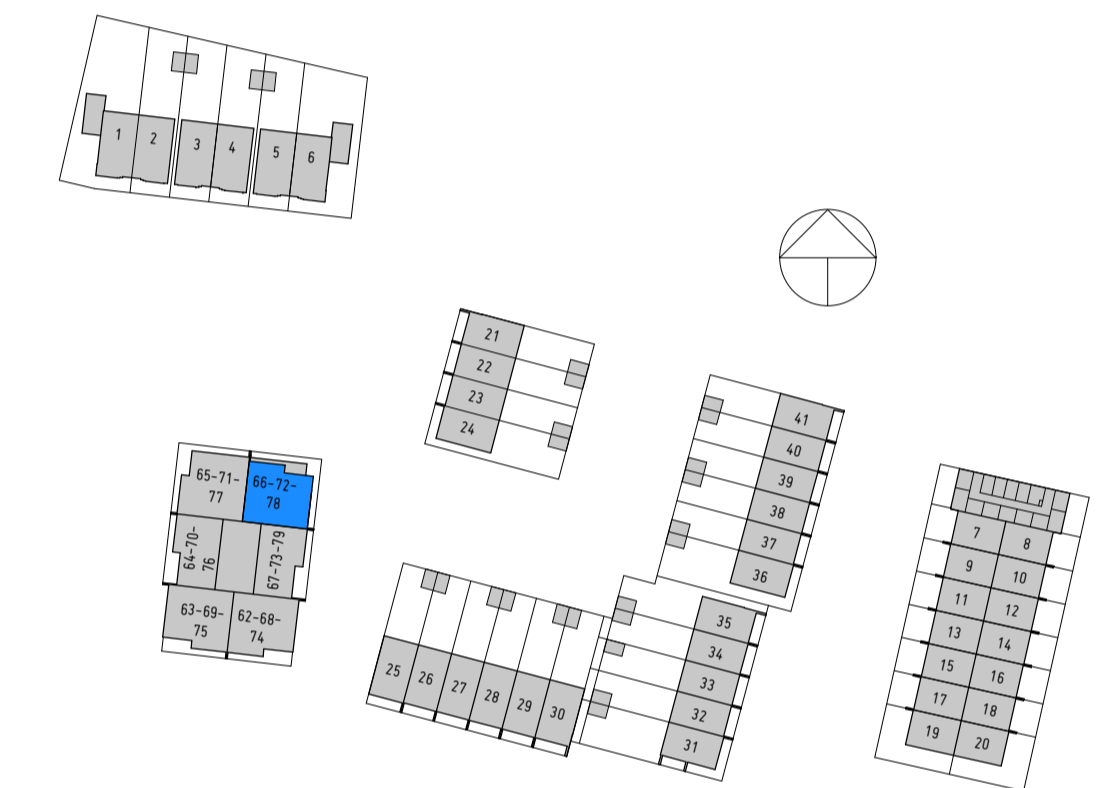

LEGENDA

	enkele schakelaar		loze leiding tbv. voor:
	dubbele schakelaar		CAI centrale antenne installatie
	wisselschakelaar		D data
	meerstanden schakelaar (mv) / ventilatieschakelaar (mv)		Th (rf) thermostaat (radiografisch)
	enkele wandcontactdoos met randaarde		bedrade leiding tbv. voor:
	dubbele wandcontactdoos met randaarde (opbouw)		WP warmtepomp
	dubbele wandcontactdoos met randaarde		Th thermostaat
	perilex aansluiting		
	plafond lichtpunt		
	plafond lichtpunt vv armatuur (op sensor)		
	wand lichtpunt		Afz. afzuigkap
	wand lichtpunt vv armatuur		CO combi oven
	ruommelder conform NEN2555 (aangesloten op lichtnet)		Elek. rad. elektrische radiator
	bedrukker		KK koelkast
	intercom / videfoon installatie met 2e signaalgever		KP kookplaat
	centraal aardpunt (badkamer aarding)		MV mechanische ventilatie
	ventilatielucht toevoer		VV verdeler vloerverwarming
	ventilatielucht afvoer		VW vaatwasser
	ventilatielucht afvoer, wandafzuigpunt		WD wasdroger
	vloerverwarming		WM wasmachine
			WP warmtepomp

DISCLAIMER

De maatvoering op deze tekening en de schaal van deze tekening zijn niet geschikt voor opdrachten van kopers aan derden (bijvoorbeeld inrichting etc.) In de plattegronden aangegeven posities van installatietechnische onderdelen zijn indicatief. De werkelijke maatvoering kan afwijken van de aangegeven maatvoering op deze tekening. Aangegeven afmetingen in de natte cellen zijn exclusief dikte tegelwerk. Positie plafondventielen zijn indicatief en kunnen wijzigen van positie en aantallen t.o.v. de tekening.

NN

Getekend: R. van de Steeg

Architect: ZAAK VAN NN

RengersPark

Type: Ds	Datum: 20211006
Bouwnummer: 72	Schaal: 1:50 / 100 / 150
Tekeningnummer: VKT-72	