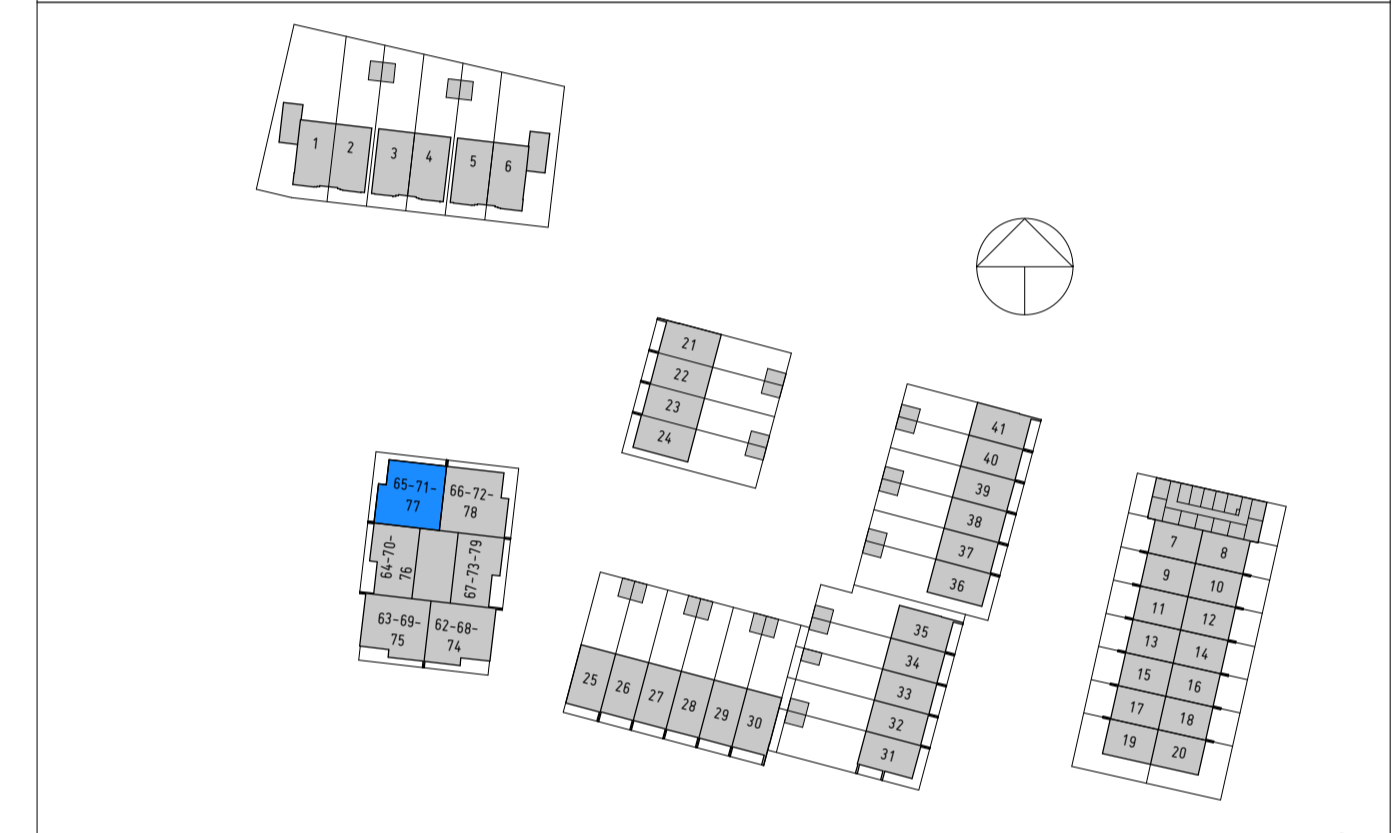

LEGENDA			
	enkele schakelaar		loze leiding tbv. voor:
	dubbele schakelaar	CAI	centrale antenne installatie
	wisselschakelaar	D	data
	meerstanden schakelaar (mv) / ventilatieschakelaar (mv)	Th (rf)	thermostaat (radiografisch)
	enkele wandcontactdoos met randaarde		bedrade leiding tbv. voor:
	dubbele wandcontactdoos met randaarde (opbouw)	WP	warmtepomp
	dubbele wandcontactdoos met randaarde	Th	thermostaat
	perilex aansluiting		
	plafond lichtpunt		
	plafond lichtpunt vv armatuur (op sensor)		
	wand lichtpunt	Afz.	afzuigkap
	wand lichtpunt vv armatuur	CO	combi oven
	rookmelder conform NEN2555 (aangesloten op lichtnet)	Elek. rad.	elektrische radiator
	bedrukker	KK	koelkast
	intercom / videfoon installatie met 2e signaalgever	KP	kookplaat
	centraal aardpunt (badkamer aarding)	MV	mechanische ventilatie
	ventilatielucht toevoer	VV	verdelers vloerverwarming
	ventilatielucht afvoer	VW	vaatwasser
	ventilatielucht afvoer, wandafzuigpunt	WD	wasdroger
	vloerverwarming	WM	wasmachine
		WP	warmtepomp

**DISCLAIMER**

De maatvoering op deze tekening en de schaal van deze tekening zijn niet geschikt voor opdrachten van kopers aan derden (bijvoorbeeld inrichting etc.). In de plattegronden aangegeven posities van installatietechnische onderdelen zijn indicatief. De werkelijke maatvoering kan afwijken van de aangegeven maatvoering op deze tekening. Aangegeven afmetingen in de natte cellen zijn exclusief dikte tegelwerk. Positie plafondventielen zijn indicatief en kunnen wijzigen van positie en aantallen t.o.v. de tekening.

# RengersPark

Type: D	Datum: 20211005
Bouwnummer: 77	Schaal: 1:50 / 100 / 150
Tekeningnummer: VKT-77	