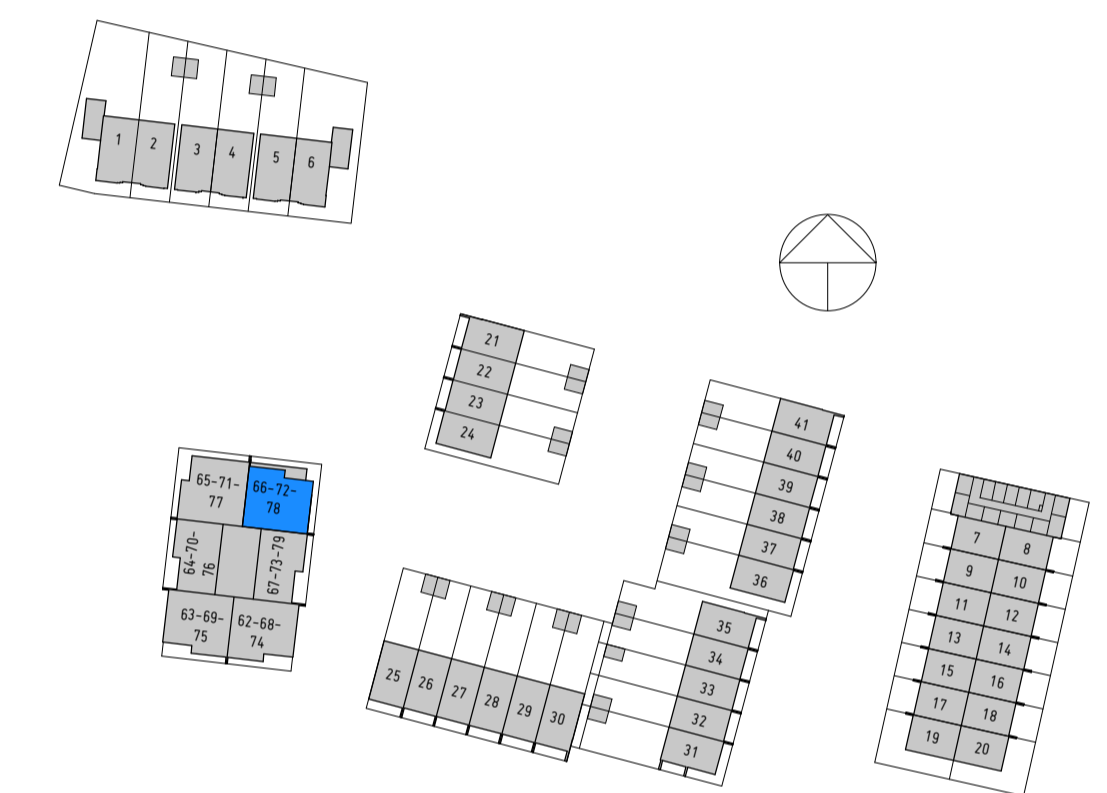

LEGENDA

	enkele schakelaar		loze leiding tbv. voor:
	dubbele schakelaar		CAI centrale antenne installatie
	wisselschakelaar		D data
	meerstanden schakelaar (mv) / ventilatieschakelaar (mv)		Th (rf) thermostaat (radiografisch)
	enkele wandcontactdoos met randaarde		bedrade leiding tbv. voor:
	dubbele wandcontactdoos met randaarde (opbouw)		WP warmtepomp
	dubbele wandcontactdoos met randaarde		Th thermostaat
	perilex aansluiting		
	plafond lichtpunt		
	plafond lichtpunt vv armatuur (op sensor)		
	wand lichtpunt		Afz. afzuigkap
	wand lichtpunt vv armatuur		CO combi oven
	ruommelder conform NEN2555 (aangesloten op lichtnet)		Elek. rad. elektrische radiator
	bedrukker		KK koelkast
	intercom / videfoon installatie met 2e signaalgever		KP kookplaat
	centraal aardpunt (badkamer aarding)		MV mechanische ventilatie
	ventilielucht toevoer		VV verdeler vloerverwarming
	ventilielucht afvoer		VW vaatwasser
	ventilielucht afvoer, wandafzuigpunt		WD wasdroger
	vloerverwarming		WM wasmachine
			WP warmtepomp

DISCLAIMER

De maatvoering op deze tekening en de schaal van deze tekening zijn niet geschikt voor opdrachten van kopers aan derden (bijvoorbeeld inrichting etc.) In de plattegronden aangegeven posities van installatietechnische onderdelen zijn indicatief. De werkelijke maatvoering kan afwijken van de aangegeven maatvoering op deze tekening. Aangegeven afmetingen in de natte cellen zijn exclusief dikte tegelwerk. Positie plafondventielen zijn indicatief en kunnen wijzigen van positie en aantallen t.o.v. de tekening.

**N**

Getekend: R. van de Steeg

Architect: ZAAK VAN NN

**RengersPark**

Type: Ds Datum: 20211006

Bouwnummer: 66 Schaal: 1:50 / 100 / 150

Tekeningnummer: VKT-66