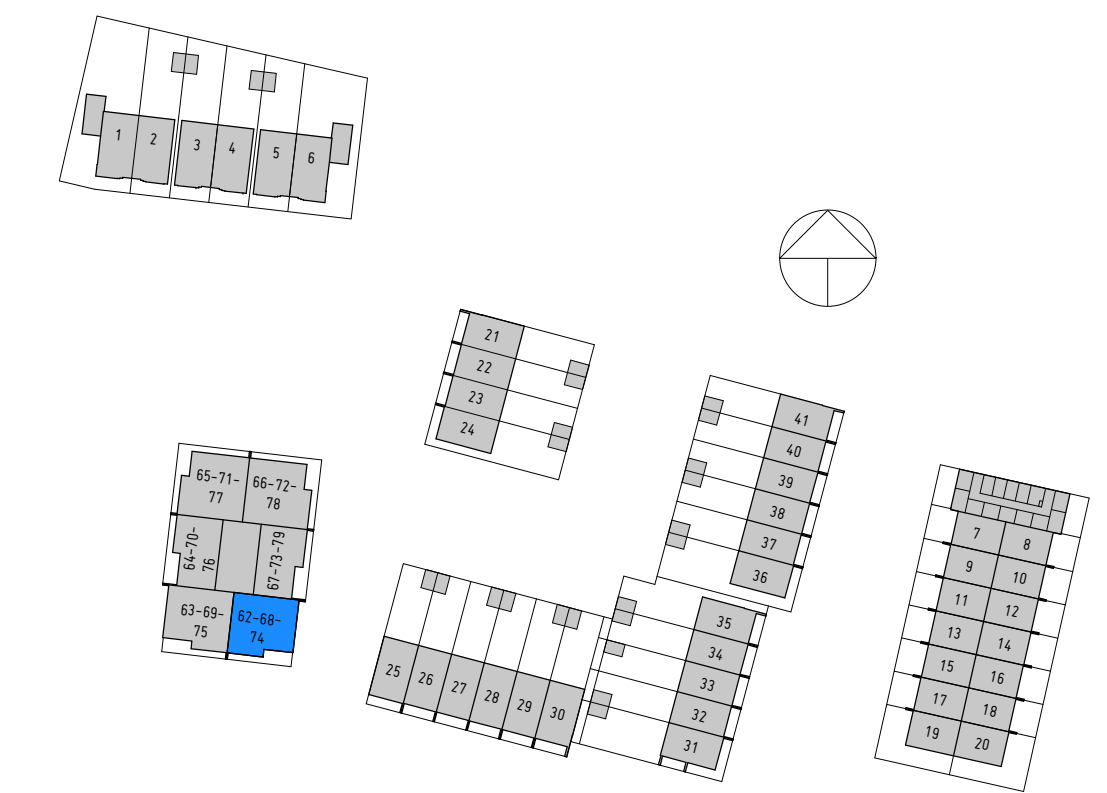

LEGENDA

	enkele schakelaar		loze leiding tbv. voor:
	dubbele schakelaar		CAI centrale antenne installatie
	wisselschakelaar		D data
	meerstanden schakelaar (mv) / ventilatieschakelaar (mv)		Th (rf) thermostaat (radiografisch)
	enkele wandcontactdoos met randaarde		bedrude leiding tbv. voor:
	dubbele wandcontactdoos met randaarde (opbouw)		WP warmtepomp
	dubbele wandcontactdoos met randaarde		Th thermostaat
	perilex aansluiting		
	plafond lichtpunt		
	plafond lichtpunt vv armatuur (op sensor)		
	wand lichtpunt		Afz. afzuigkap
	wand lichtpunt vv armatuur		CO combi oven
	rookmelder conform NEN2555 (aangesloten op lichtnet)		Elek. rad. elektrische radiator
	bedrukker		KK koelkast
	intercom / videfoon installatie met 2e signaalgever		KP kookplaat
	centraal aardpunt (badkamer aarding)		MV mechanische ventilatie
	ventilatielucht toevoer		VV verdelers vloerverwarming
	ventilatielucht afvoer		VW vaatwasser
	ventilatielucht afvoer, wandafzuigpunt		WD wasdroger
	vloerverwarming		WM wasmachine
			WP warmtepomp

DISCLAIMER

De maatvoering op deze tekening en de schaal van deze tekening zijn niet geschikt voor opdrachten van kopers aan derden (bijvoorbeeld inrichting etc.). In de plattegronden aangegeven posities van installatietechnische onderdelen zijn indicatief. De werkelijke maatvoering kan afwijken van de aangegeven maatvoering op deze tekening. Aangegeven afmetingen in de natte cellen zijn exclusief dikte tegelwerk. Positie plafondventielen zijn indicatief en kunnen wijzigen van positie en aantallen t.o.v. de tekening.