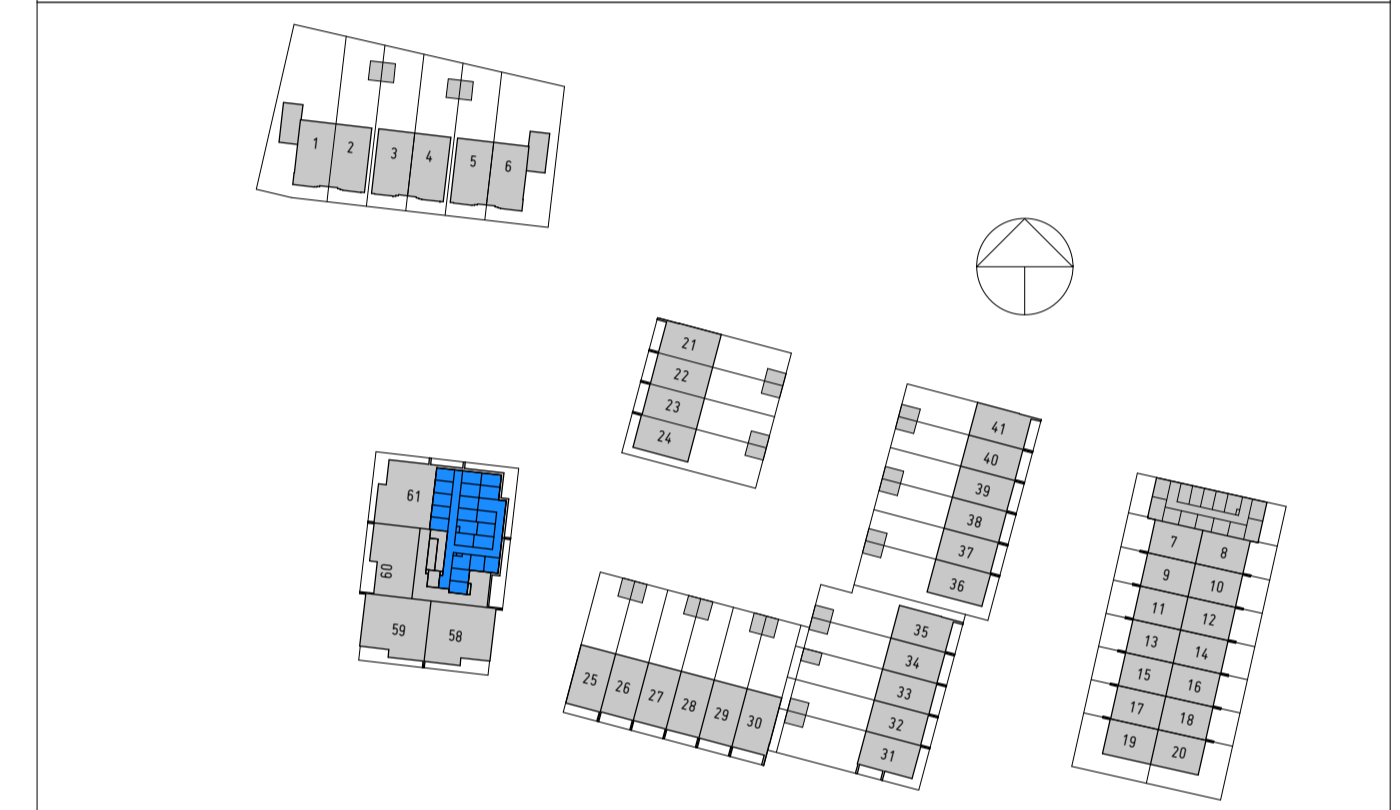

Begane grond
1:50

Begane grond
1:150

LEGENDA			
	enkele schakelaar		loze leiding tbv. voor:
	dubbele schakelaar		CAI centrale antenne installatie
	wisselschakelaar		D data
	meerstanden schakelaar (mv) / ventilatieschakelaar (mv)		Th (rf) thermostaat (radiografisch)
	enkele wandcontactdoos met randaarde		bedrade leiding tbv. voor:
	dubbele wandcontactdoos met randaarde (opbouw)		WP warmtepomp
	dubbele wandcontactdoos met randaarde		Th thermostaat
	perilex aansluiting		
	plafond lichtpunt		
	plafond lichtpunt vv armatuur (op sensor)		
	wand lichtpunt		Afz. afzuigkap
	wand lichtpunt vv armatuur		CO combi oven
	roommelder conform NEN2555 (aangesloten op lichtnet)		Elek. rad. elektrische radiator
	bedrukker		KK koelkast
	intercom / videfoon installatie met 2e signaalgever		KP kookplaat
	centraal aardpunt (badkamer aarding)		MV mechanische ventilatie
	ventilatielucht toevoer		VV verdeler vloerverwarming
	ventilatielucht afvoer		VW vaatwasser
	ventilatielucht afvoer, wandafzuigpunt		WD wasdroger
	vloerverwarming		WM wasmachine
			WP warmtepomp

DISCLAIMER
De maatvoering op deze tekening en de schaal van deze tekening zijn niet geschikt voor opdrachten van kopers aan derden (bijvoorbeeld inrichting etc.) In de plattegronden aangegeven posities van installatietechnische onderdelen zijn indicatief. De werkelijke maatvoering kan afwijken van de aangegeven maatvoering op deze tekening. Aangegeven afmetingen in de natte cellen zijn exclusief dikte tegelwerk. Positie plafondventielen zijn indicatief en kunnen wijzigen van positie en aantallen t.o.v. de tekening.

N	Getekend: R. van de Steeg
	Architect: ZAAK VAN NN

RengersPark

Type: Bergingen	Datum: 20211005
Bouwnummer: 58 t/m 79	Schaal:
Tekeningnummer: VKT-Berg	