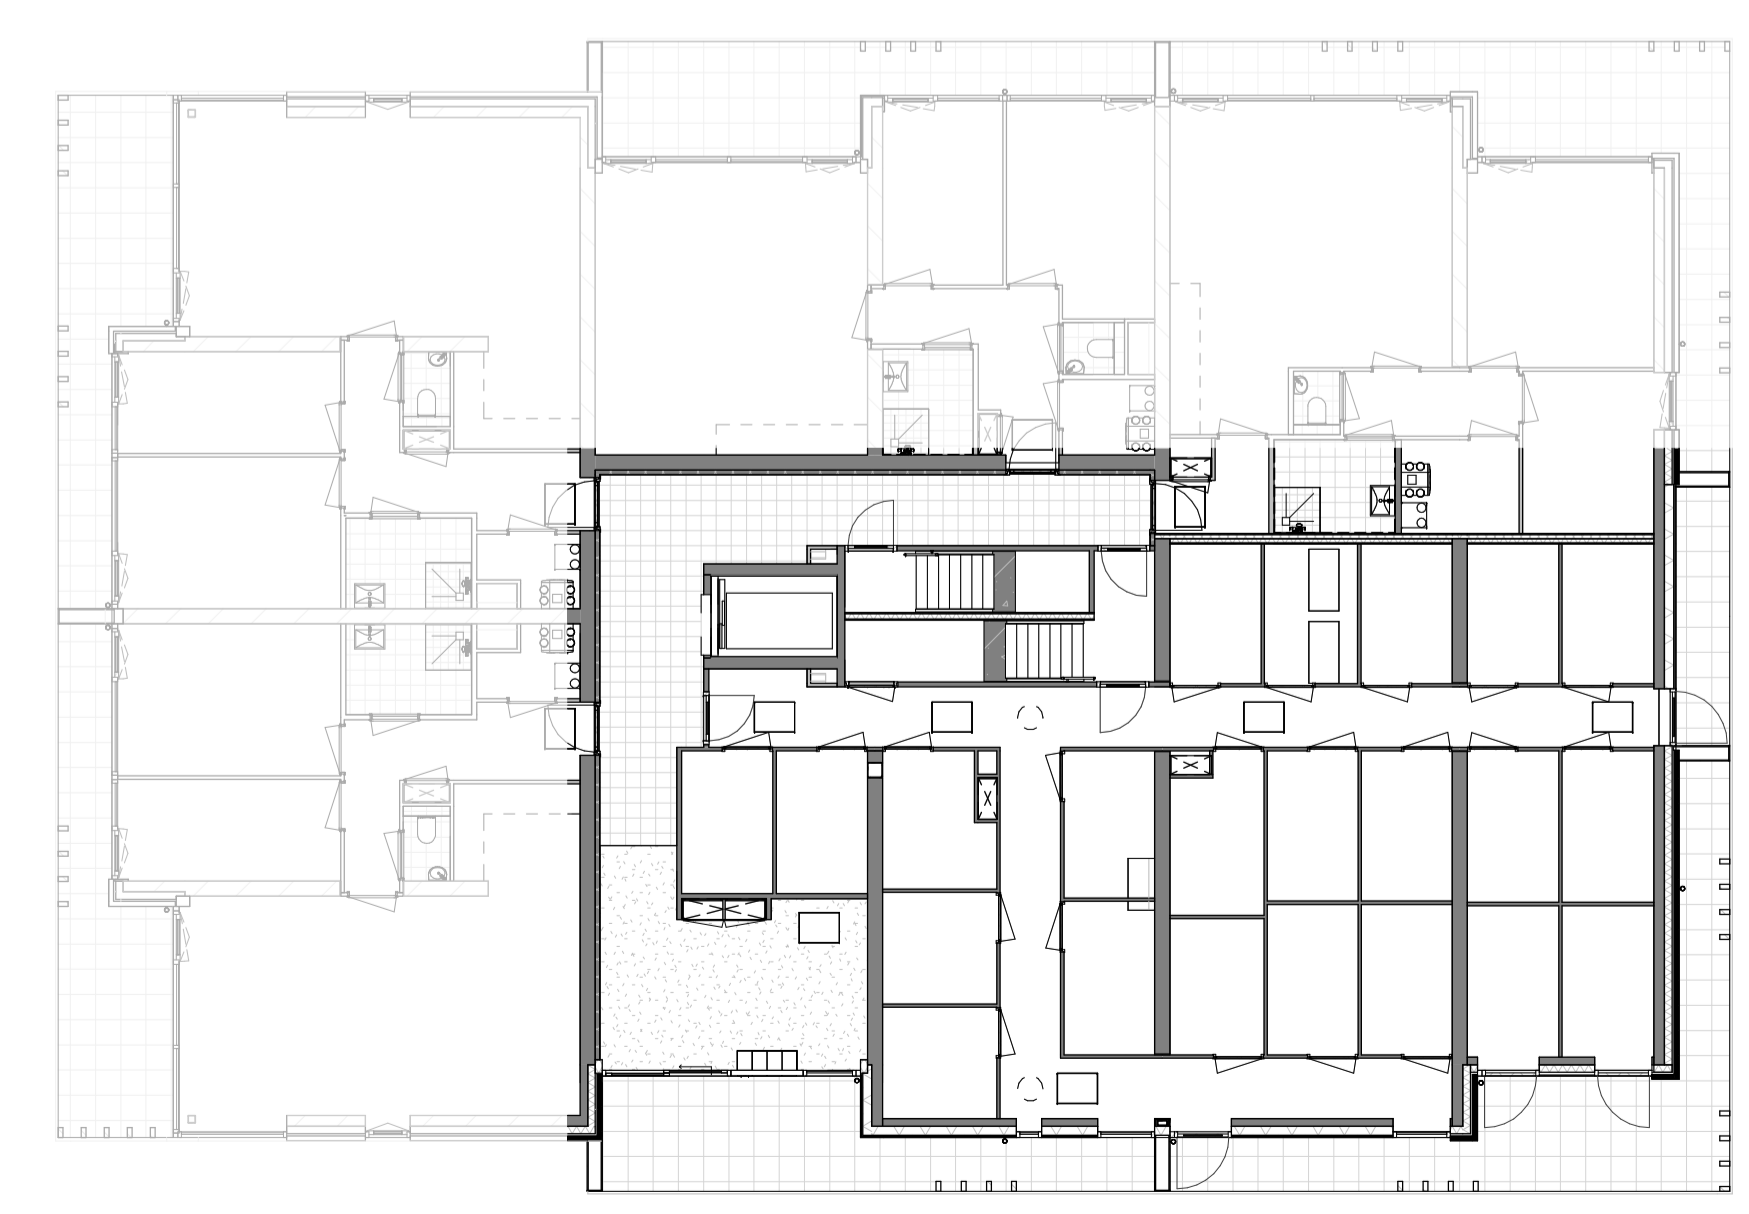

Begane grond
1:50

Begane grond
1:150

LEGENDA			
	enkele schakelaar		loze leiding tbv. voor:
	dubbele schakelaar		CAI centrale antenne installatie
	wisselschakelaar		D data
	meerstanden schakelaar (mv) / ventilatieschakelaar (mv)		Th (rf) thermostaat (radiografisch)
	enkele wandcontactdoos met randaarde		bedrade leiding tbv. voor:
	dubbele wandcontactdoos met randaarde (opbouw)		WP warmtepomp
	dubbele wandcontactdoos met randaarde		Th thermostaat
	perilex aansluiting		
	plafond lichtpunt		
	plafond lichtpunt vv armatuur (op sensor)		
	wand lichtpunt		Afz. afzuigkap
	wand lichtpunt vv armatuur		CO combi oven
	roommelder conform NEN2555 (aangesloten op lichtnet)		Elek. rad. elektrische radiator
	bedrukker		KK koelkast
	intercom / videfoon installatie met 2e signaalgever		KP kookplaat
	centraal aardpunt (badkamer aarding)		MV mechanische ventilatie
	ventilatielucht toevoer		VV verdeler vloerverwarming
	ventilatielucht afvoer		VW vaatwasser
	ventilatielucht afvoer, wandafzuigpunt		WD wasdroger
	vloerverwarming		WM wasmachine
			WP warmtepomp

DISCLAIMER
De maatvoering op deze tekening en de schaal van deze tekening zijn niet geschikt voor opdrachten van kopers aan derden (bijvoorbeeld inrichting etc.) In de plattegronden aangegeven posities van installatietechnische onderdelen zijn indicatief. De werkelijke maatvoering kan afwijken van de aangegeven maatvoering op deze tekening. Aangegeven afmetingen in de natte cellen zijn exclusief dikte tegelwerk. Positie plafondventielen zijn indicatief en kunnen wijzigen van positie en aantallen t.o.v. de tekening.

N	Getekend: R. van de Steeg
	Architect: ZAAK VAN NN

RengersPark

Type: Bergingen	Datum: 20211005
Bouwnummer: 58 t/m 79	Schaal:
Tekeningnummer: VKT-Berg	