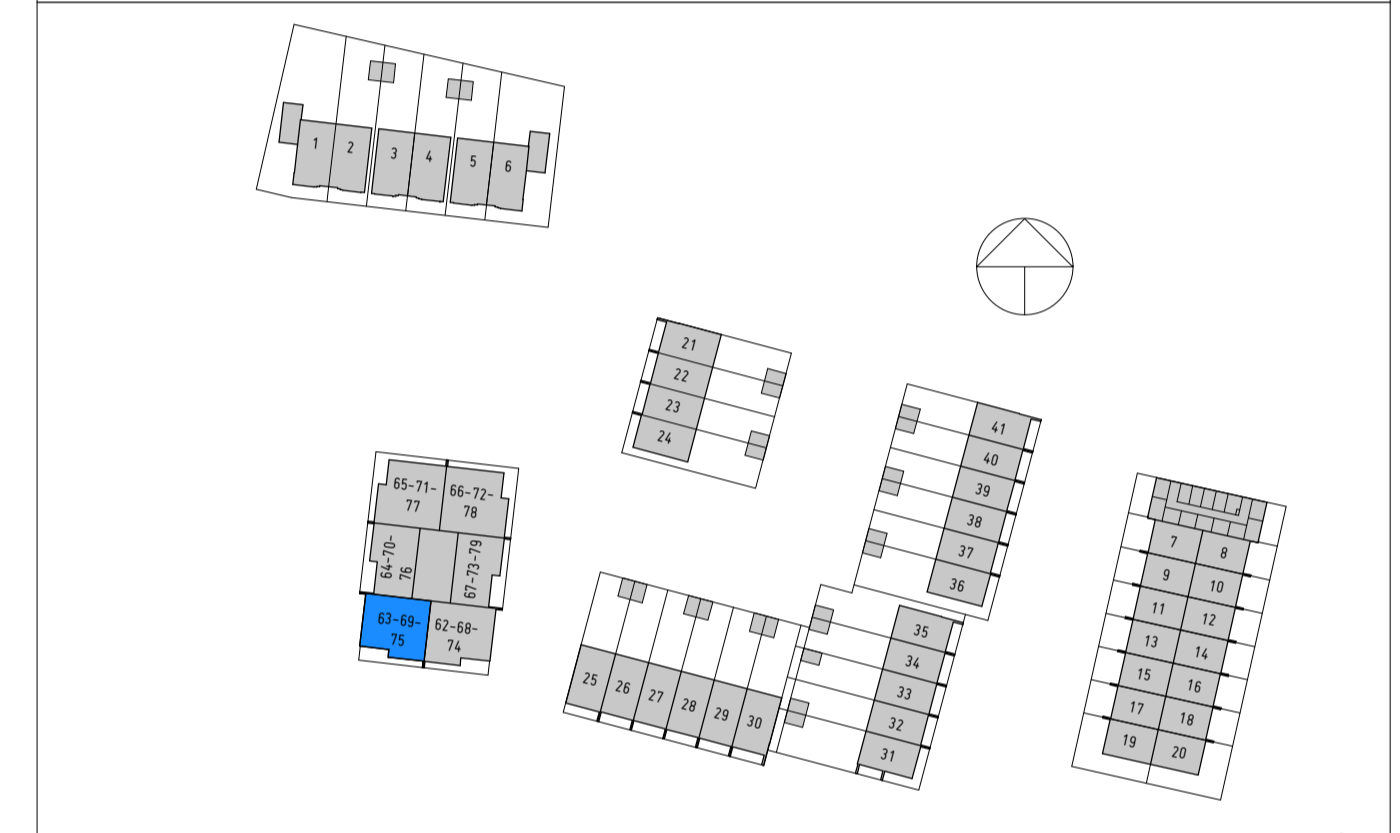

LEGENDA

	enkele schakelaar		loze leiding tbv. voor:
	dubbele schakelaar		CAI centrale antenne installatie
	wisselschakelaar		D data
	meerstanden schakelaar (mv) / ventilatieschakelaar (mv)		Th (rf) thermostaat (radiografisch)
	enkele wandcontactdoos met randaarde		bedrade leiding tbv. voor:
	dubbele wandcontactdoos met randaarde (opbouw)		WP warmtepomp
	dubbele wandcontactdoos met randaarde		Th thermostaat
	perilex aansluiting		
	plafond lichtpunt		
	plafond lichtpunt vv armatuur (op sensor)		
	wand lichtpunt		Afz. afzuigkap
	wand lichtpunt vv armatuur		CO combi oven
	rookmelder conform NEN2555 (aangesloten op lichtnet)		Elek. rad. elektrische radiator
	bedrukker		KK koelkast
	intercom / videfoon installatie met 2e signaalgever		KP kookplaat
	centraal aardpunt (badkamer aarding)		MV mechanische ventilatie
	ventilatielucht toevoer		VV verdeler vloerverwarming
	ventilatielucht afvoer		VW vaatwasser
	ventilatielucht afvoer, wandafzuigpunt		WD wasdroger
	vloerverwarming		WM wasmachine
			WP warmtepomp

DISCLAIMER

De maatvoering op deze tekening en de schaal van deze tekening zijn niet geschikt voor opdrachten van kopers aan derden (bijvoorbeeld inrichting etc.) In de plattegronden aangegeven posities van installatietechnische onderdelen zijn indicatief. De werkelijke maatvoering kan afwijken van de aangegeven maatvoering op deze tekening. Aangegeven afmetingen in de natte cellen zijn exclusief dikte tegelwerk. Positie plafondventielen zijn indicatief en kunnen wijzigen van positie en aantallen t.o.v. de tekening.

N	Getekend: R. van de Steeg
	Architect: ZAAK VAN NN

RengersPark

Type: A	Datum: 20211006
Bouwnummer: 69	Schaal: 1:50 / 100 / 150
Tekeningnummer: VKT-69	Slokker www.slokkerbouwgroep.nl