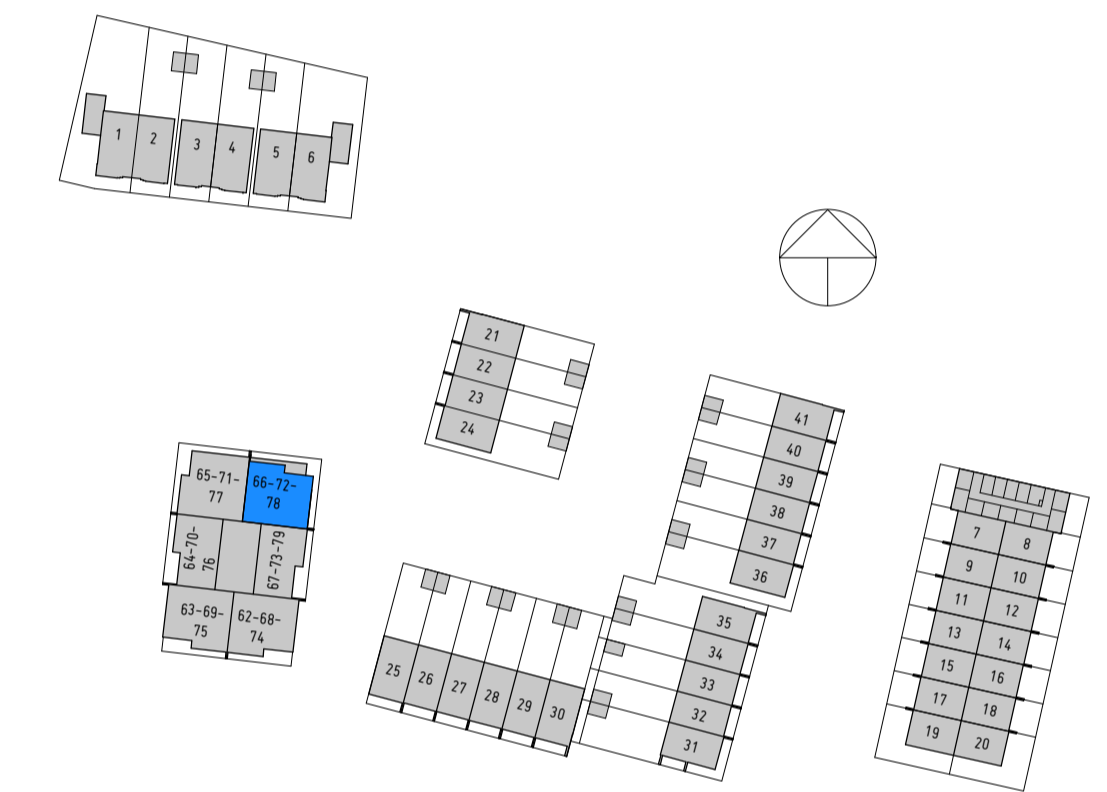

LEGENDA

	enkele schakelaar		loze leiding tbv. voor:
	dubbele schakelaar		CAI centrale antenne installatie
	wisselschakelaar		D data
	meerstanden schakelaar (mv) / ventilatieschakelaar (mv)		Th (rf) thermostaat (radiografisch)
	enkele wandcontactdoos met randaarde		bedrade leiding tbv. voor:
	dubbele wandcontactdoos met randaarde (opbouw)		WP warmtepomp
	dubbele wandcontactdoos met randaarde		Th thermostaat
	perilex aansluiting		
	plafond lichtpunt		
	plafond lichtpunt vv armatuur (op sensor)		
	wand lichtpunt		Afz. afzuigkap
	wand lichtpunt vv armatuur		CO combi oven
	ruommelder conform NEN2555 (aangesloten op lichtnet)		Elek. rad. elektrische radiator
	bedrukker		KK koelkast
	intercom / videfoon installatie met 2e signaalgever		KP kookplaat
	centraal aardpunt (badkamer aarding)		MV mechanische ventilatie
	ventilielucht toevoer		VV verdeler vloerverwarming
	ventilielucht afvoer		VW vaatwasser
	ventilielucht afvoer, wandafzuigpunt		WD wasdroger
	vloerverwarming		WM wasmachine
			WP warmtepomp

DISCLAIMER

De maatvoering op deze tekening en de schaal van deze tekening zijn niet geschikt voor opdrachten van kopers aan derden (bijvoorbeeld inrichting etc.) In de plattegronden aangegeven posities van installatietechnische onderdelen zijn indicatief. De werkelijke maatvoering kan afwijken van de aangegeven maatvoering op deze tekening. Aangegeven afmetingen in de natte cellen zijn exclusief dikte tegelwerk. Positie plafondventielen zijn indicatief en kunnen wijzigen van positie en aantallen t.o.v. de tekening.

**N**

Getekend: R. van de Steeg

Architect: ZAAK VAN NN

**RengersPark**

Type: Ds	Datum: 20211006
Bouwnummer: 78	Schaal: 1:50 / 100 / 150
Tekeningnummer: VKT-78	